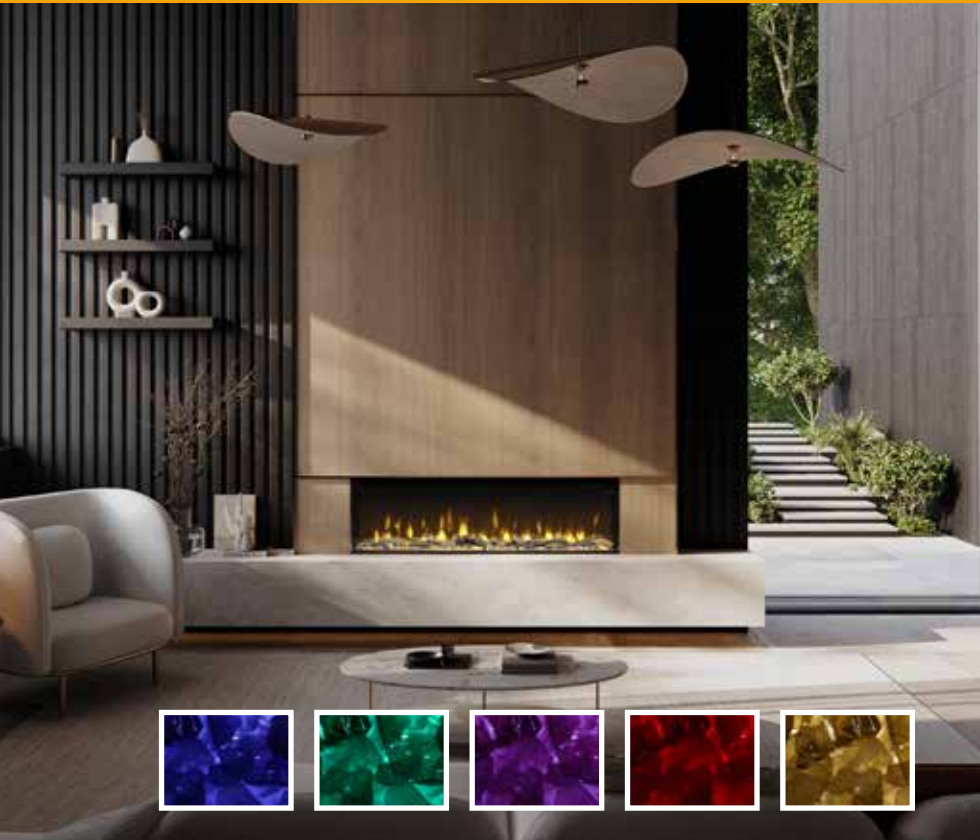

# Ignite Bold 50 | 60 | 74

230V/50Hz | 20 / 23 / 27 Watt

Experience Better Living

Built In

Der Ignite Bold ist nicht nur ein beeindruckend realistisches elektrisches Feuer, sondern vor allem ein absolutes Design-Statement, das sofort Atmosphäre und Wärme in jeden Raum bringt. Dieses Modell gibt es in drei verschiedenen Größen: 50", 60" und 74". Mit dem einzigartigen Verbindungssatz können Sie mehrere Einheiten verbinden, um ein noch längeres Feuer zu schaffen. Ideal für größere Wohnideen oder den Einsatz im kommerziellen Bereich. Er verbindet elegantes Design mit neuester Technologie und bietet ein bezauberndes Flammenspiel mit dem Optiflame-Effekt, der ursprünglich von Dimplex entwickelt wurde. Durch das hohe Sichtfenster können Sie in voller Pracht genießen, wie die flackernden Flammen über realistische Holzscheite tanzen und ein wärmendes Glühen erzeugen. Außerdem verfügt der Ignite Bold über einen Spiegelungseffekt, der die Tiefe des Feuers noch verstärkt.

Flammen und Lampen verwenden energieeffiziente LEDs, die keine Wartung benötigen und separat brennen können.

Wird standard mit einem Holzset und getrommeltem Glas geliefert. Optionales Eichenholzset.

Fähigkeit, zwischen verschiedenen Farben des Glutbetts zu wechseln.