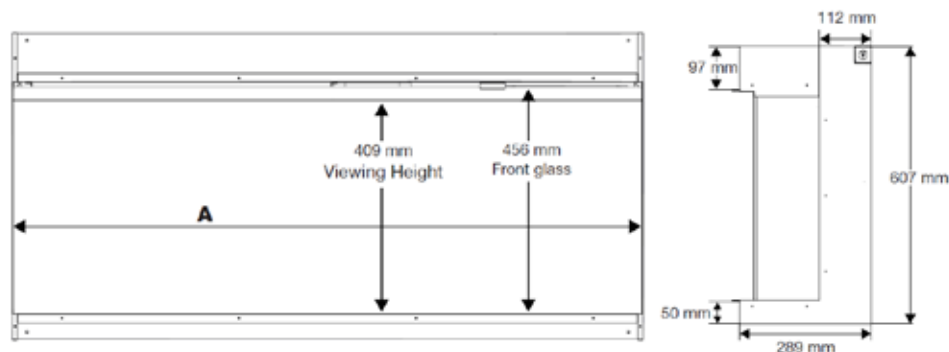

## Maße

MODEL	A
Ignite Bold 50	124,6cm
Ignite Bold 60	156,5cm
Ignite Bold 74	188,3cm